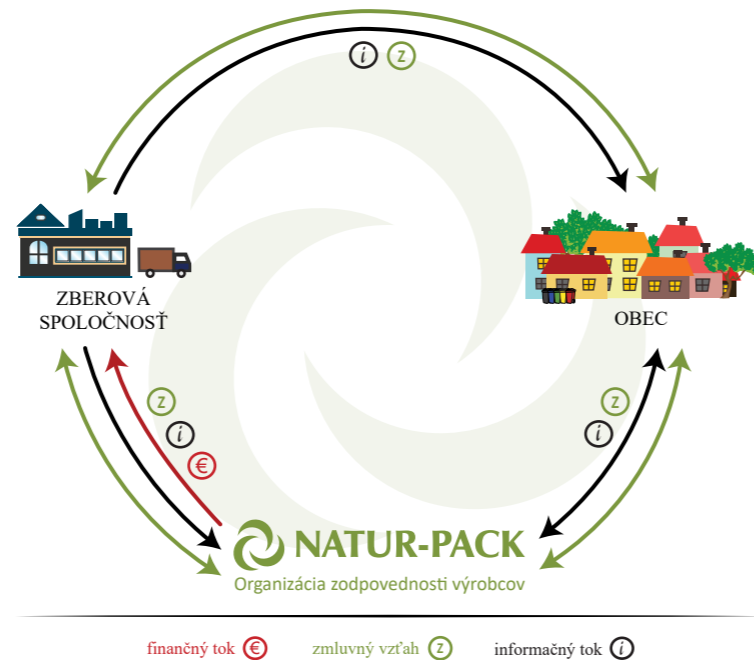

NÁPOJOVÉ KARTÓNY

Patria sem:

- neznečistené nápojové kartóny (obaly od mliečnych výrobkov, džúsov, vína a iných nápojov zložených z vrstiev, tzv. viacvrstvové kombinované materiály).

Nepatria sem:

- znečistené nápojové kartóny

Organizácia zodpovednosti výrobcov (OZV) **NATUR-PACK** v plnej miere zabezpečuje financovanie triedeného zberu vybraných zložiek komunálneho odpadu (skla, papiera, plastov, kovov a nápojových kartónov) v partnerských samosprávach.